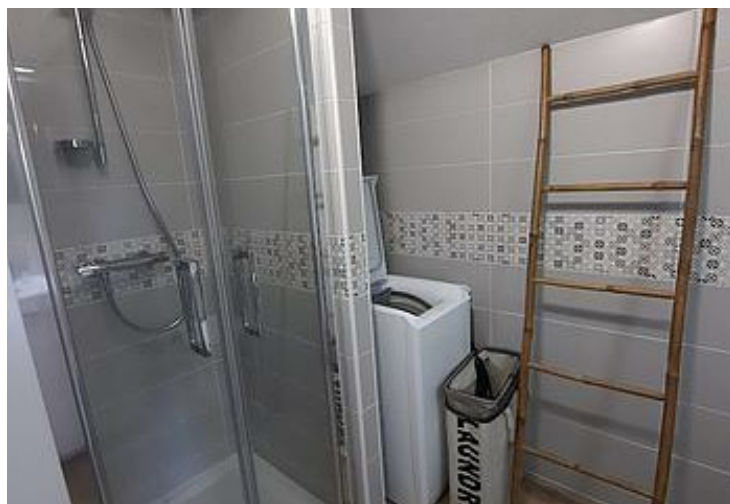

chambre

16

m²

Dans le quartier thermal, à 300m de la cure, La Bohème - meublés de tourisme, vous propose dans une ancienne maison récemment réhabilitée, un de nos studios tout équipés tout confort pour que votre séjour soit le plus agréable possible. Le temps d'un week-end, d'une cure thermique ou un séjour de vacances, prenez le temps de vous ressourcer au calme et de profiter de la terrasse et du jardin avec vue sur le vieux Bourbon. Studio neuf à l'étage pour 1 à 2 personnes, composé d'une cuisine équipée, plaques vitro, four à micro-ondes, four, hotte aspirante, lave-vaisselle, cafetière filtre, grille pain, bouilloire, lave-linge, salle de douche et WC, sèche cheveux, canapé fixe, TV connectée, fibre WIFI, lit double escamotable, climatisation réversible, terrasse équipée (table, chaises et parasol, barbecue). Sèche linge, petits électroménagers dans le local commun, jardin avec vue sur le vieux Bourbon.

Pièces et équipements

Chambres Chambre(s): 0
Lit(s): 0
dont lit(s) 1 pers.: 0
dont lit(s) 2 pers.: 0

*Salle de bains / Salle
d'eau*

WC

Cuisine

Congélateur
Lave vaisselle

Four
Réfrigérateur

Autres pièces